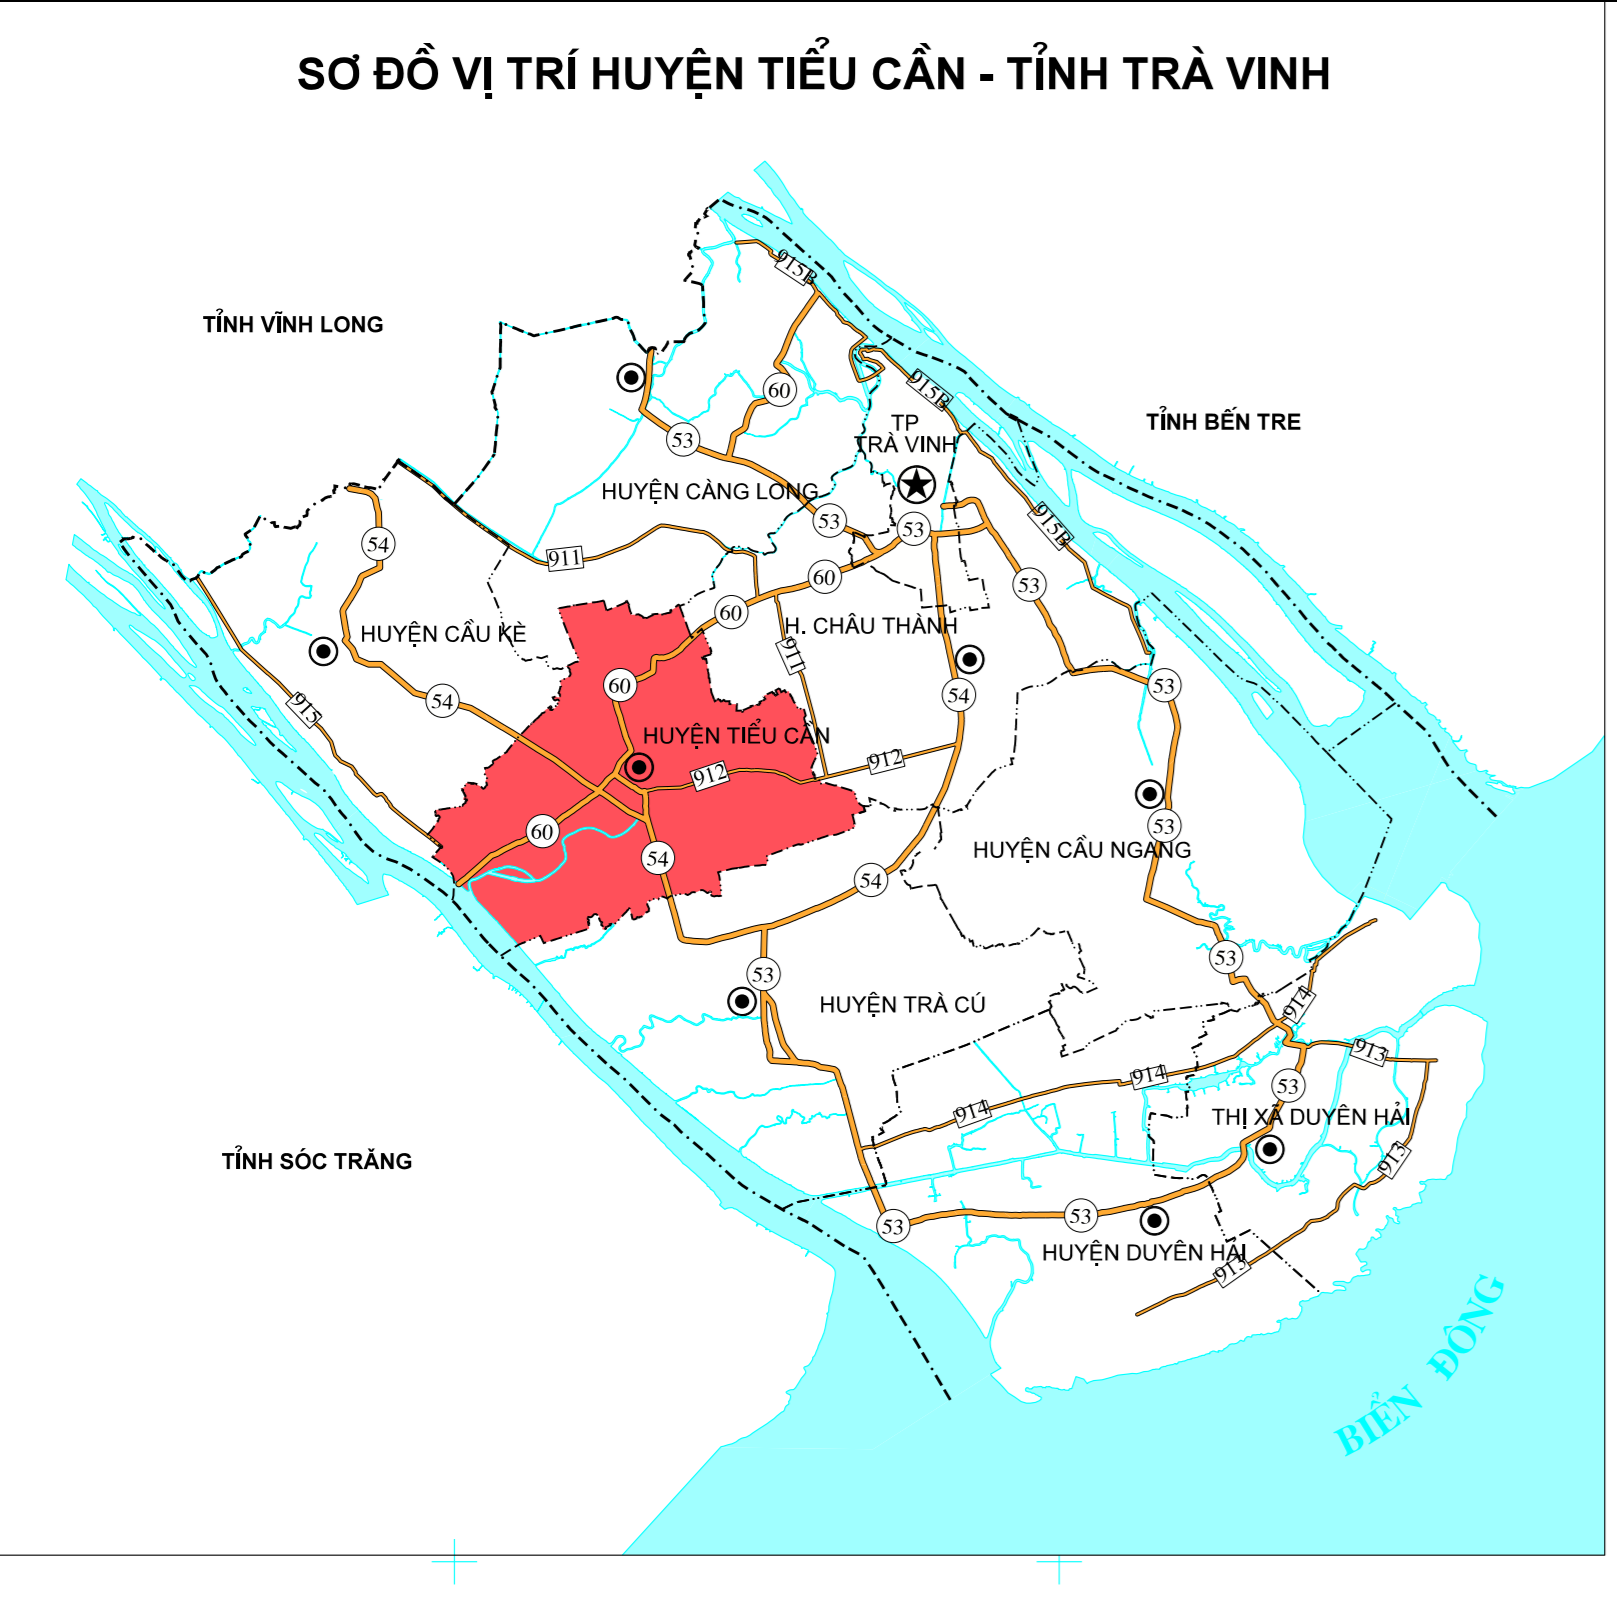

# BẢN ĐỒ KẾ HOẠCH SỬ DỤNG ĐẤT NĂM 2022

## HUYỆN TIỂU CẦN - TỈNH TRÀ VINH

HÌNH TRẠNG	KÝ HIỆU		HIỆN GIẢI	HÌNH TRẠNG	KÝ HIỆU		HIỆN GIẢI
	CẤP TRÊN	CẤP DƯỚI			CẤP TRÊN	CẤP DƯỚI	
Đất chuyên trồng lúa nước			Đất công trình hạ tầng, công trình công cộng			Đất chuyên sử dụng để trồng rừng	
Đất trồng cây hàng năm khác			Đất có di tích lịch sử - văn hóa			Đất phi nông nghiệp khác	
Đất trồng cây lâu năm			Đất nghĩa trang, nghĩa địa, nhà tang lễ, nhà hỏa táng			Đất trồng cây lâu năm	
Đất nuôi trồng thủy sản			Đất bãi thải, xử lý chất thải			Đất trồng cây lâu năm	
Đất nông nghiệp khác			Đất chôn			Đất trồng cây lâu năm	
Đất quốc phòng			Đất hình hoạt công cộng			Đất trồng cây lâu năm	
Đất an ninh			Đất khu vui chơi, giải trí công cộng			Đất trồng cây lâu năm	
Đất xây dựng nông nghiệp			Đất phi nông nghiệp			Đất trồng cây lâu năm	
Đất xây dựng cơ sở y tế			Đất ở tại nông thôn			Đất trồng cây lâu năm	
Đất xây dựng cơ sở văn hóa			Đất ở tại đô thị			Đất trồng cây lâu năm	
Đất xây dựng cơ sở y tế			Đất xây dựng trụ sở cơ quan			Đất trồng cây lâu năm	
Đất xây dựng cơ sở giáo dục đào tạo			Đất xây dựng trụ sở của tổ chức sự nghiệp			Đất trồng cây lâu năm	
Đất xây dựng cơ sở thể dục thể thao			Đất xây dựng trụ sở của tổ chức sự nghiệp			Đất trồng cây lâu năm	
Đất xây dựng cơ sở thể dục thể thao			Đất xây dựng trụ sở của tổ chức sự nghiệp			Đất trồng cây lâu năm	
Đất xây dựng cơ sở thể dục thể thao			Đất xây dựng trụ sở của tổ chức sự nghiệp			Đất trồng cây lâu năm	
Đất xây dựng cơ sở thể dục thể thao			Đất xây dựng trụ sở của tổ chức sự nghiệp			Đất trồng cây lâu năm	

NGUỒN TÀI LIỆU  
 - Bản đồ địa chính các xã - thị trấn huyện Tiểu Cần, Hệ tọa độ VN2000, kinh tuyến 105 độ 30 phút, múi chiếu 3 độ  
 - Bản đồ quy hoạch sử dụng đất 66 năm 2000 huyện Tiểu Cần  
 - Bản đồ kế hoạch sử dụng đất năm 2021 huyện Tiểu Cần  
 - Kết quả điều tra nhu cầu sử dụng đất các xã - thị trấn, các ngành cấp huyện, tỉnh