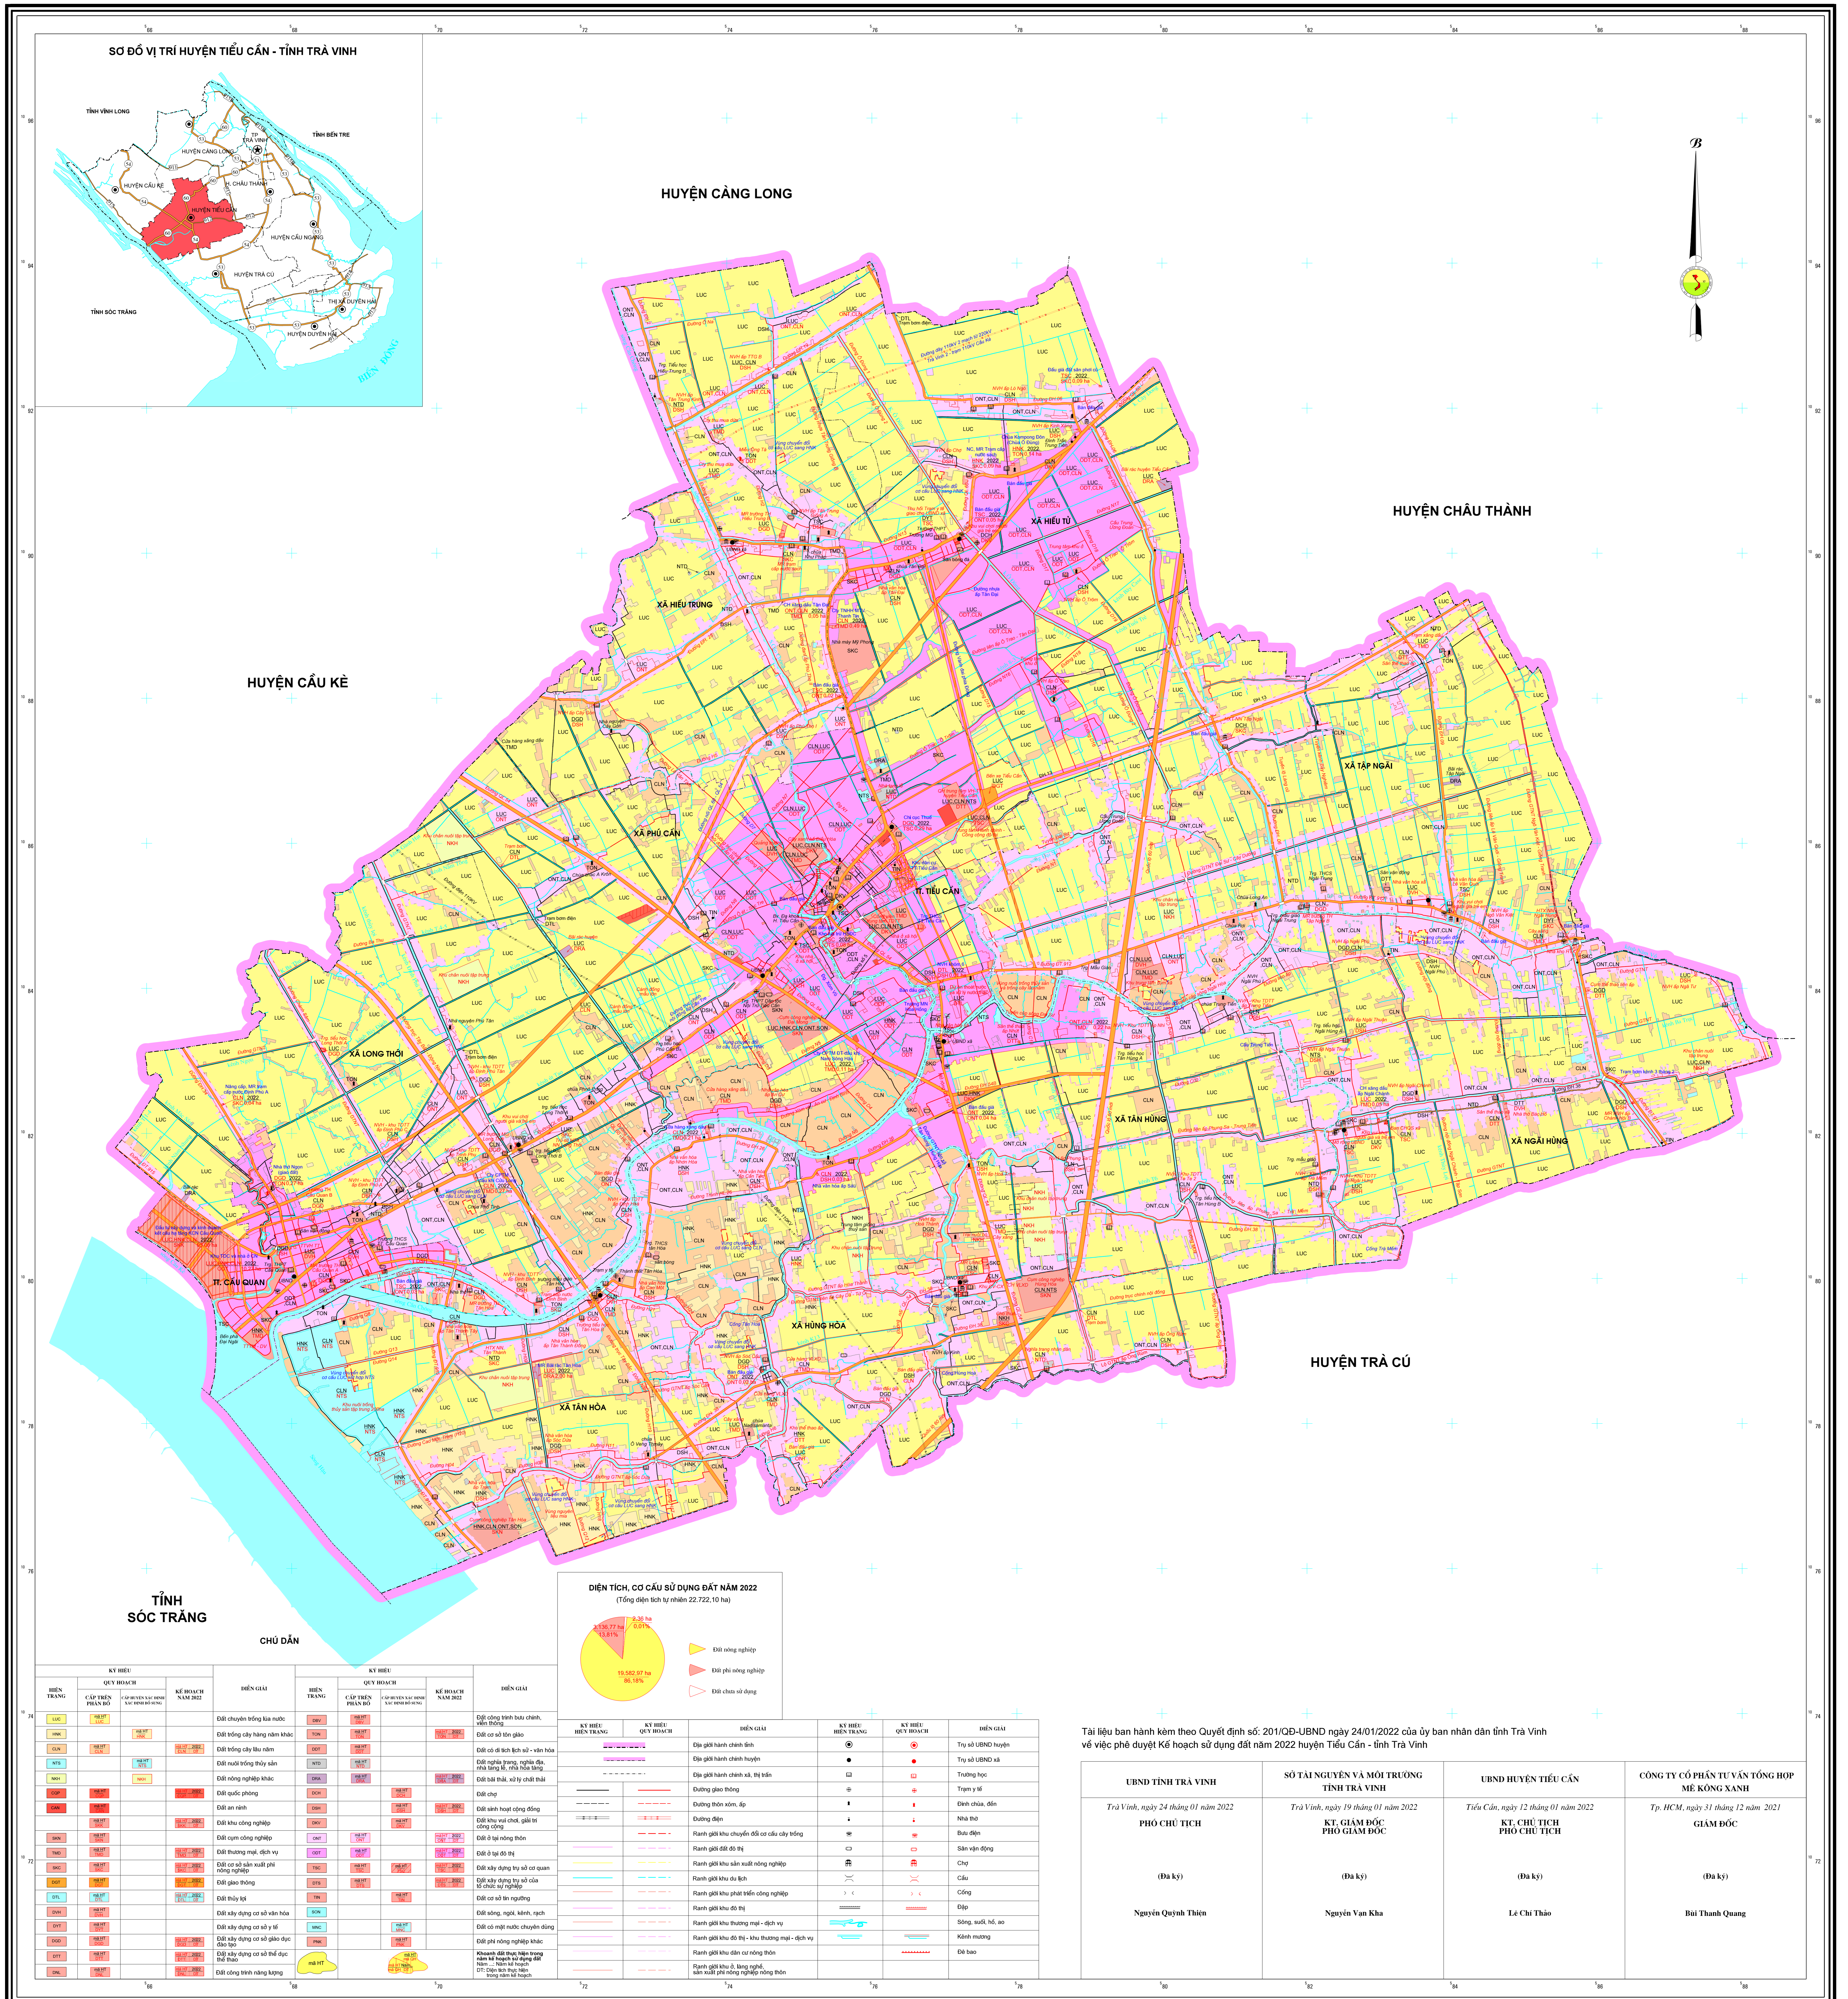

# BẢN ĐỒ KẾ HOẠCH SỬ DỤNG ĐẤT NĂM 2022

## HUYỆN TIỂU CẦN - TỈNH TRÀ VINH

HÌNH TRẠNG	KÝ HIỆU		HIỆN GIẢI	HÌNH TRẠNG	KÝ HIỆU		HIỆN GIẢI
	CẤP TRÊN	CẤP DƯỚI			CẤP TRÊN	CẤP DƯỚI	
Đất chuyên trồng lúa nước			Đất công trình hạ tầng, công trình công cộng			Đất chuyên sử dụng để trồng rừng	
Đất trồng cây hàng năm khác			Đất có di tích lịch sử - văn hóa			Đất phi nông nghiệp khác	
Đất trồng cây lâu năm			Đất nghĩa trang, nghĩa địa, nhà tang lễ, nhà hỏa táng			Đất trồng cây lâu năm	
Đất nuôi trồng thủy sản			Đất bãi thải, xử lý chất thải			Đất trồng cây lâu năm	
Đất nông nghiệp khác			Đất chôn			Đất trồng cây lâu năm	
Đất quốc phòng			Đất hình hoạt công cộng			Đất trồng cây lâu năm	
Đất an ninh			Đất khu vui chơi, giải trí công cộng			Đất trồng cây lâu năm	
Đất xây dựng nông nghiệp			Đất phi nông nghiệp			Đất trồng cây lâu năm	
Đất xây dựng cơ sở y tế			Đất ở tại nông thôn			Đất trồng cây lâu năm	
Đất xây dựng cơ sở văn hóa			Đất ở tại đô thị			Đất trồng cây lâu năm	
Đất xây dựng cơ sở y tế			Đất xây dựng trụ sở cơ quan			Đất trồng cây lâu năm	
Đất xây dựng cơ sở giáo dục đào tạo			Đất xây dựng trụ sở của tổ chức sự nghiệp			Đất trồng cây lâu năm	
Đất xây dựng cơ sở thể dục thể thao			Đất xây dựng trụ sở của tổ chức sự nghiệp			Đất trồng cây lâu năm	
Đất xây dựng cơ sở thể dục thể thao			Đất xây dựng trụ sở của tổ chức sự nghiệp			Đất trồng cây lâu năm	
Đất xây dựng cơ sở thể dục thể thao			Đất xây dựng trụ sở của tổ chức sự nghiệp			Đất trồng cây lâu năm	
Đất xây dựng cơ sở thể dục thể thao			Đất xây dựng trụ sở của tổ chức sự nghiệp			Đất trồng cây lâu năm	

NGUỒN TÀI LIỆU  
 - Bản đồ địa chính các xã - thị trấn huyện Tiểu Cần, Hệ tọa độ VN2000, kinh tuyến 105 độ 30 phút, múi chiếu 3 độ  
 - Bản đồ quy hoạch sử dụng đất 66 năm 2000 huyện Tiểu Cần  
 - Bản đồ kế hoạch sử dụng đất năm 2021 huyện Tiểu Cần  
 - Kết quả điều tra nhu cầu sử dụng đất các xã - thị trấn, các ngành cấp huyện, tỉnh