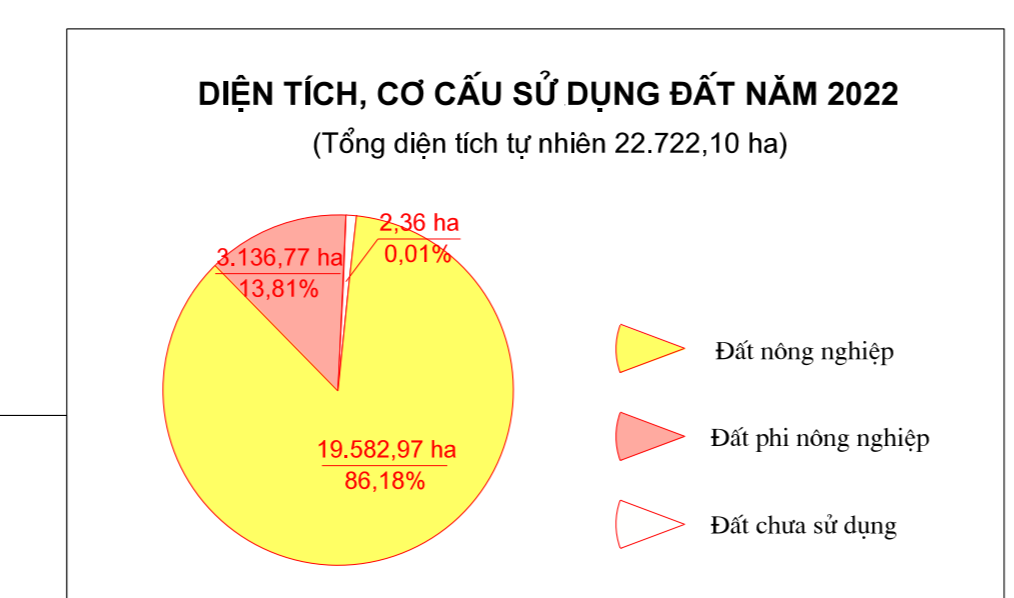

# BẢN ĐỒ KẾ HOẠCH SỬ DỤNG ĐẤT NĂM 2022

## HUYỆN TIỂU CẦN - TỈNH TRÀ VINH

HÌNH TRẠNG	KÝ HIỆU		HIỆN GIẢI	HÌNH TRẠNG	KÝ HIỆU		HIỆN GIẢI
	CẤP TRÊN	CẤP DƯỚI			CẤP TRÊN	CẤP DƯỚI	
Đất chuyên trồng lúa nước			Đất công trình hạ tầng, công trình công cộng			Đất chuyên sử dụng để trồng rừng	
Đất trồng cây hàng năm khác			Đất có di tích lịch sử - văn hóa			Đất phi nông nghiệp khác	
Đất trồng cây lâu năm			Đất nghĩa trang, nghĩa địa, nhà tang lễ, nhà hỏa táng			Đất trồng cây lâu năm	
Đất nuôi trồng thủy sản			Đất bãi thải, xử lý chất thải			Đất trồng cây lâu năm	
Đất nông nghiệp khác			Đất chôn			Đất trồng cây lâu năm	
Đất quốc phòng			Đất hình hoạt công cộng			Đất trồng cây lâu năm	
Đất an ninh			Đất khu vui chơi, giải trí công cộng			Đất trồng cây lâu năm	
Đất xây dựng nông nghiệp			Đất phi nông nghiệp			Đất trồng cây lâu năm	
Đất xây dựng cơ sở y tế			Đất ở tại nông thôn			Đất trồng cây lâu năm	
Đất xây dựng cơ sở văn hóa			Đất ở tại đô thị			Đất trồng cây lâu năm	
Đất xây dựng cơ sở y tế			Đất xây dựng trụ sở cơ quan			Đất trồng cây lâu năm	
Đất xây dựng cơ sở giáo dục đào tạo			Đất xây dựng trụ sở của tổ chức sự nghiệp			Đất trồng cây lâu năm	
Đất xây dựng cơ sở thể dục thể thao			Đất xây dựng trụ sở của tổ chức sự nghiệp			Đất trồng cây lâu năm	
Đất xây dựng cơ sở thể dục thể thao			Đất xây dựng trụ sở của tổ chức sự nghiệp			Đất trồng cây lâu năm	
Đất xây dựng cơ sở thể dục thể thao			Đất xây dựng trụ sở của tổ chức sự nghiệp			Đất trồng cây lâu năm	
Đất xây dựng cơ sở thể dục thể thao			Đất xây dựng trụ sở của tổ chức sự nghiệp			Đất trồng cây lâu năm	

NGUỒN TÀI LIỆU  
 - Bản đồ địa chính các xã - thị trấn huyện Tiểu Cần, Hệ tọa độ VN2000, kinh tuyến 105 độ 30 phút, múi chiếu 3 độ  
 - Bản đồ quy hoạch sử dụng đất 66 năm 2000 huyện Tiểu Cần  
 - Bản đồ kế hoạch sử dụng đất năm 2021 huyện Tiểu Cần  
 - Kết quả điều tra nhu cầu sử dụng đất các xã - thị trấn, các ngành cấp huyện, tỉnh